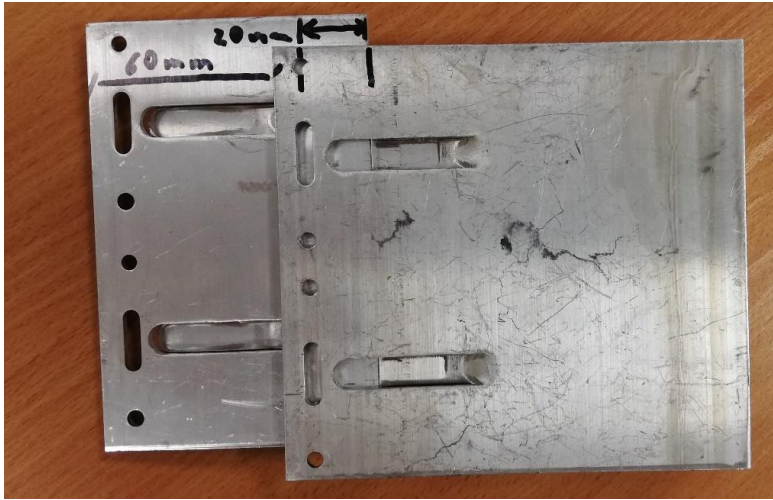

Dubultā alumīnija kronšteina pagarinājums. Kronšteinu var pagarināt līdz 60 mm, ievietojot kronšteinā pagarinājumu vismaz par 20 mm.

1.